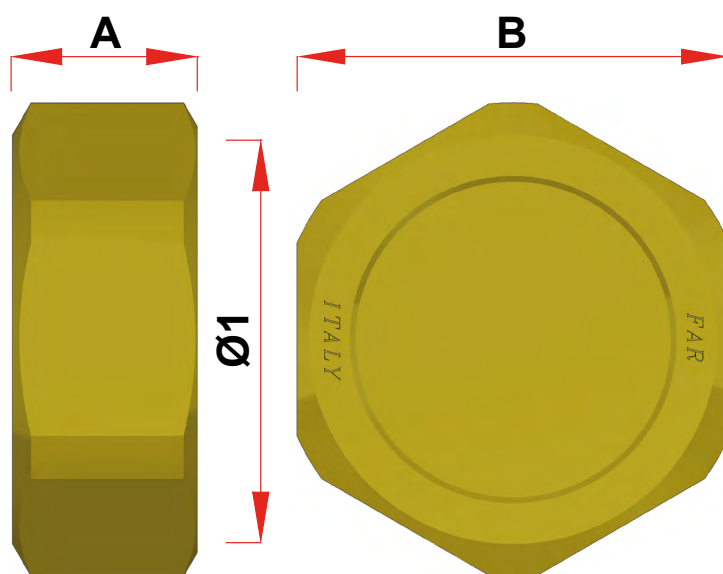

**DIMENSIONI TERMINALE PER COLLETTORE GHEOMASTER ART 81110200**

<b>ART. 8111</b>			
CODICE	$\varnothing 1$	A	B
81110200	G2	20	68

*Quote espresse in mm*